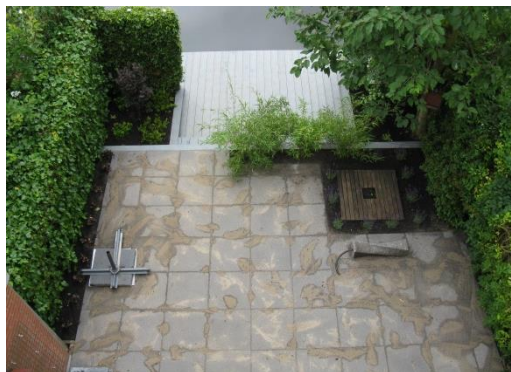

zo is het

We willen Léon en zijn medewerkers John en Ivo hartelijk danken voor hun professionele inzet en uitermate prettige samenwerking. Niets dan lof!